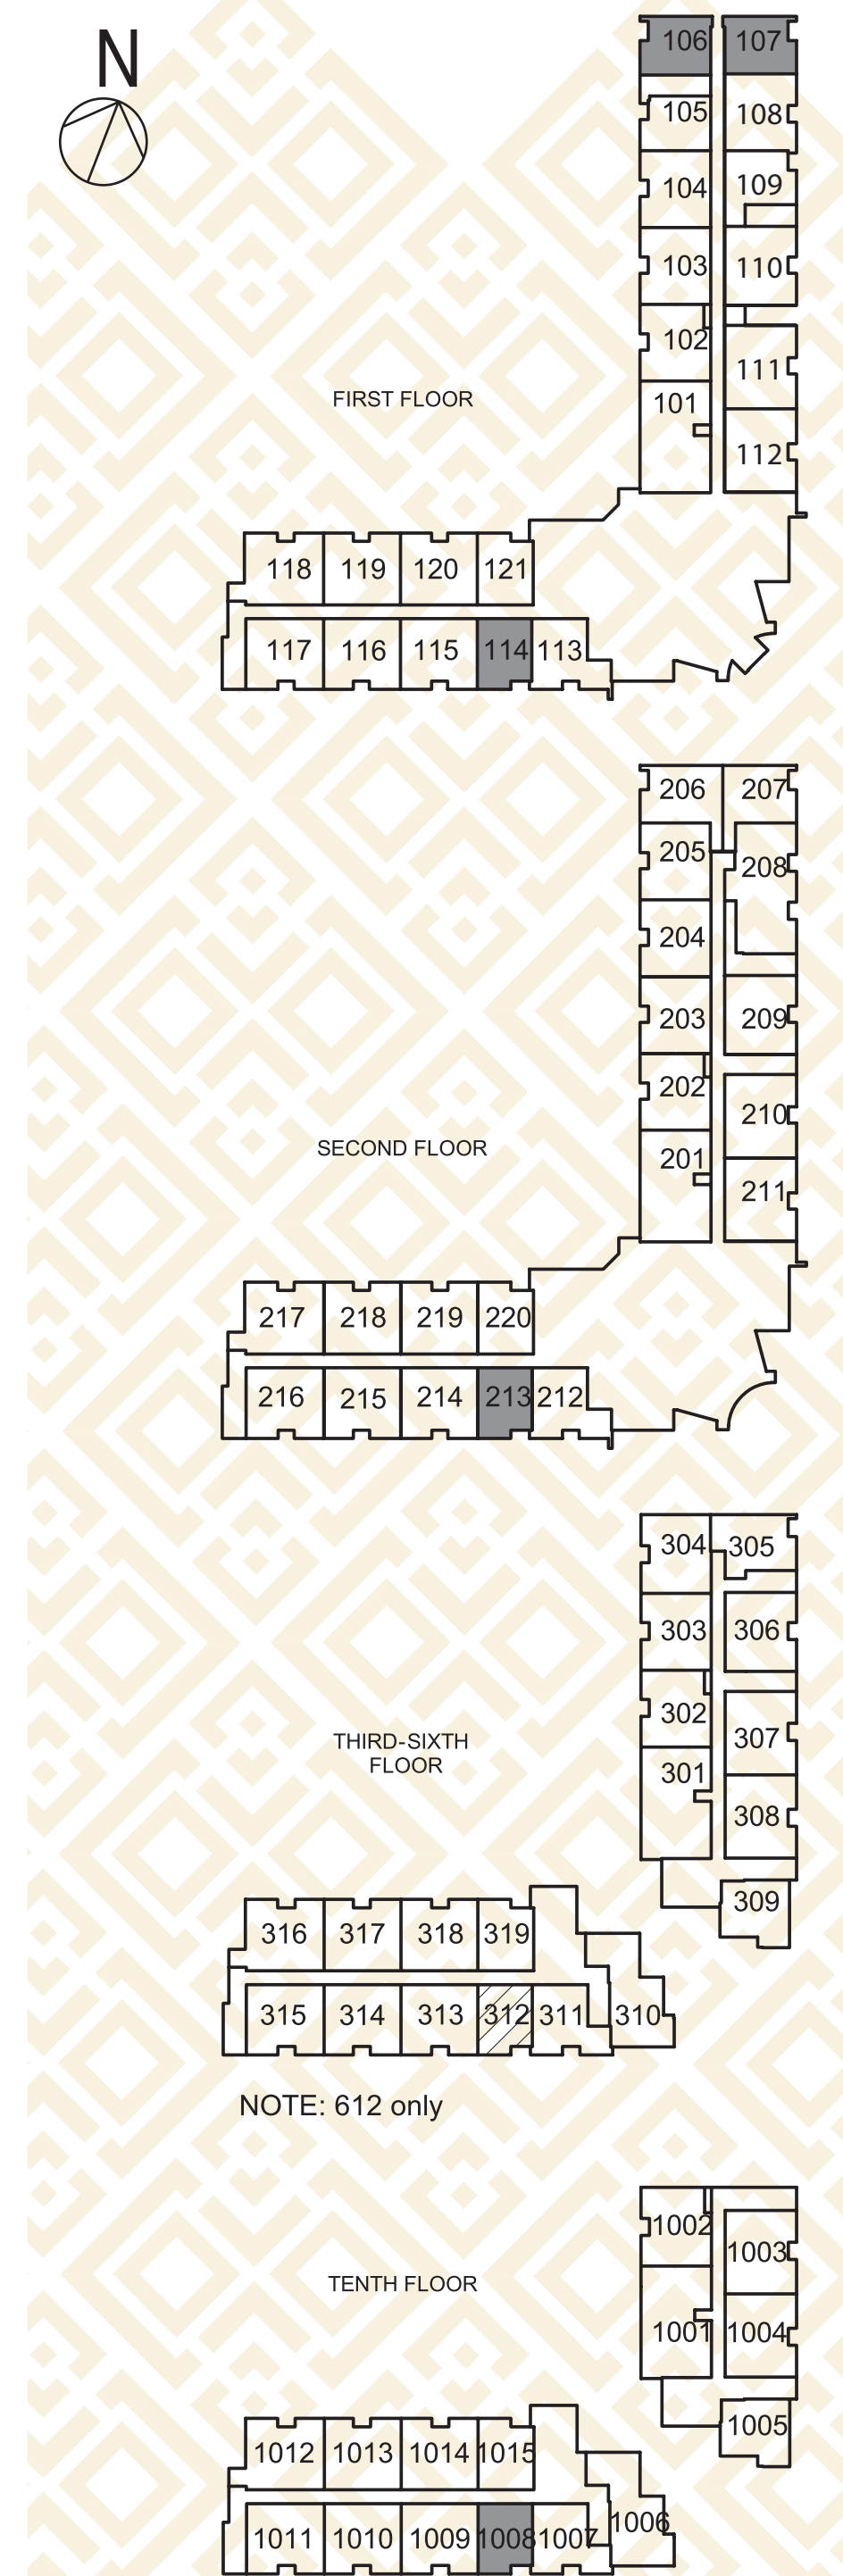

Palisade

1 Bedroom - 563 sq.ft.

NOTE: 612 only