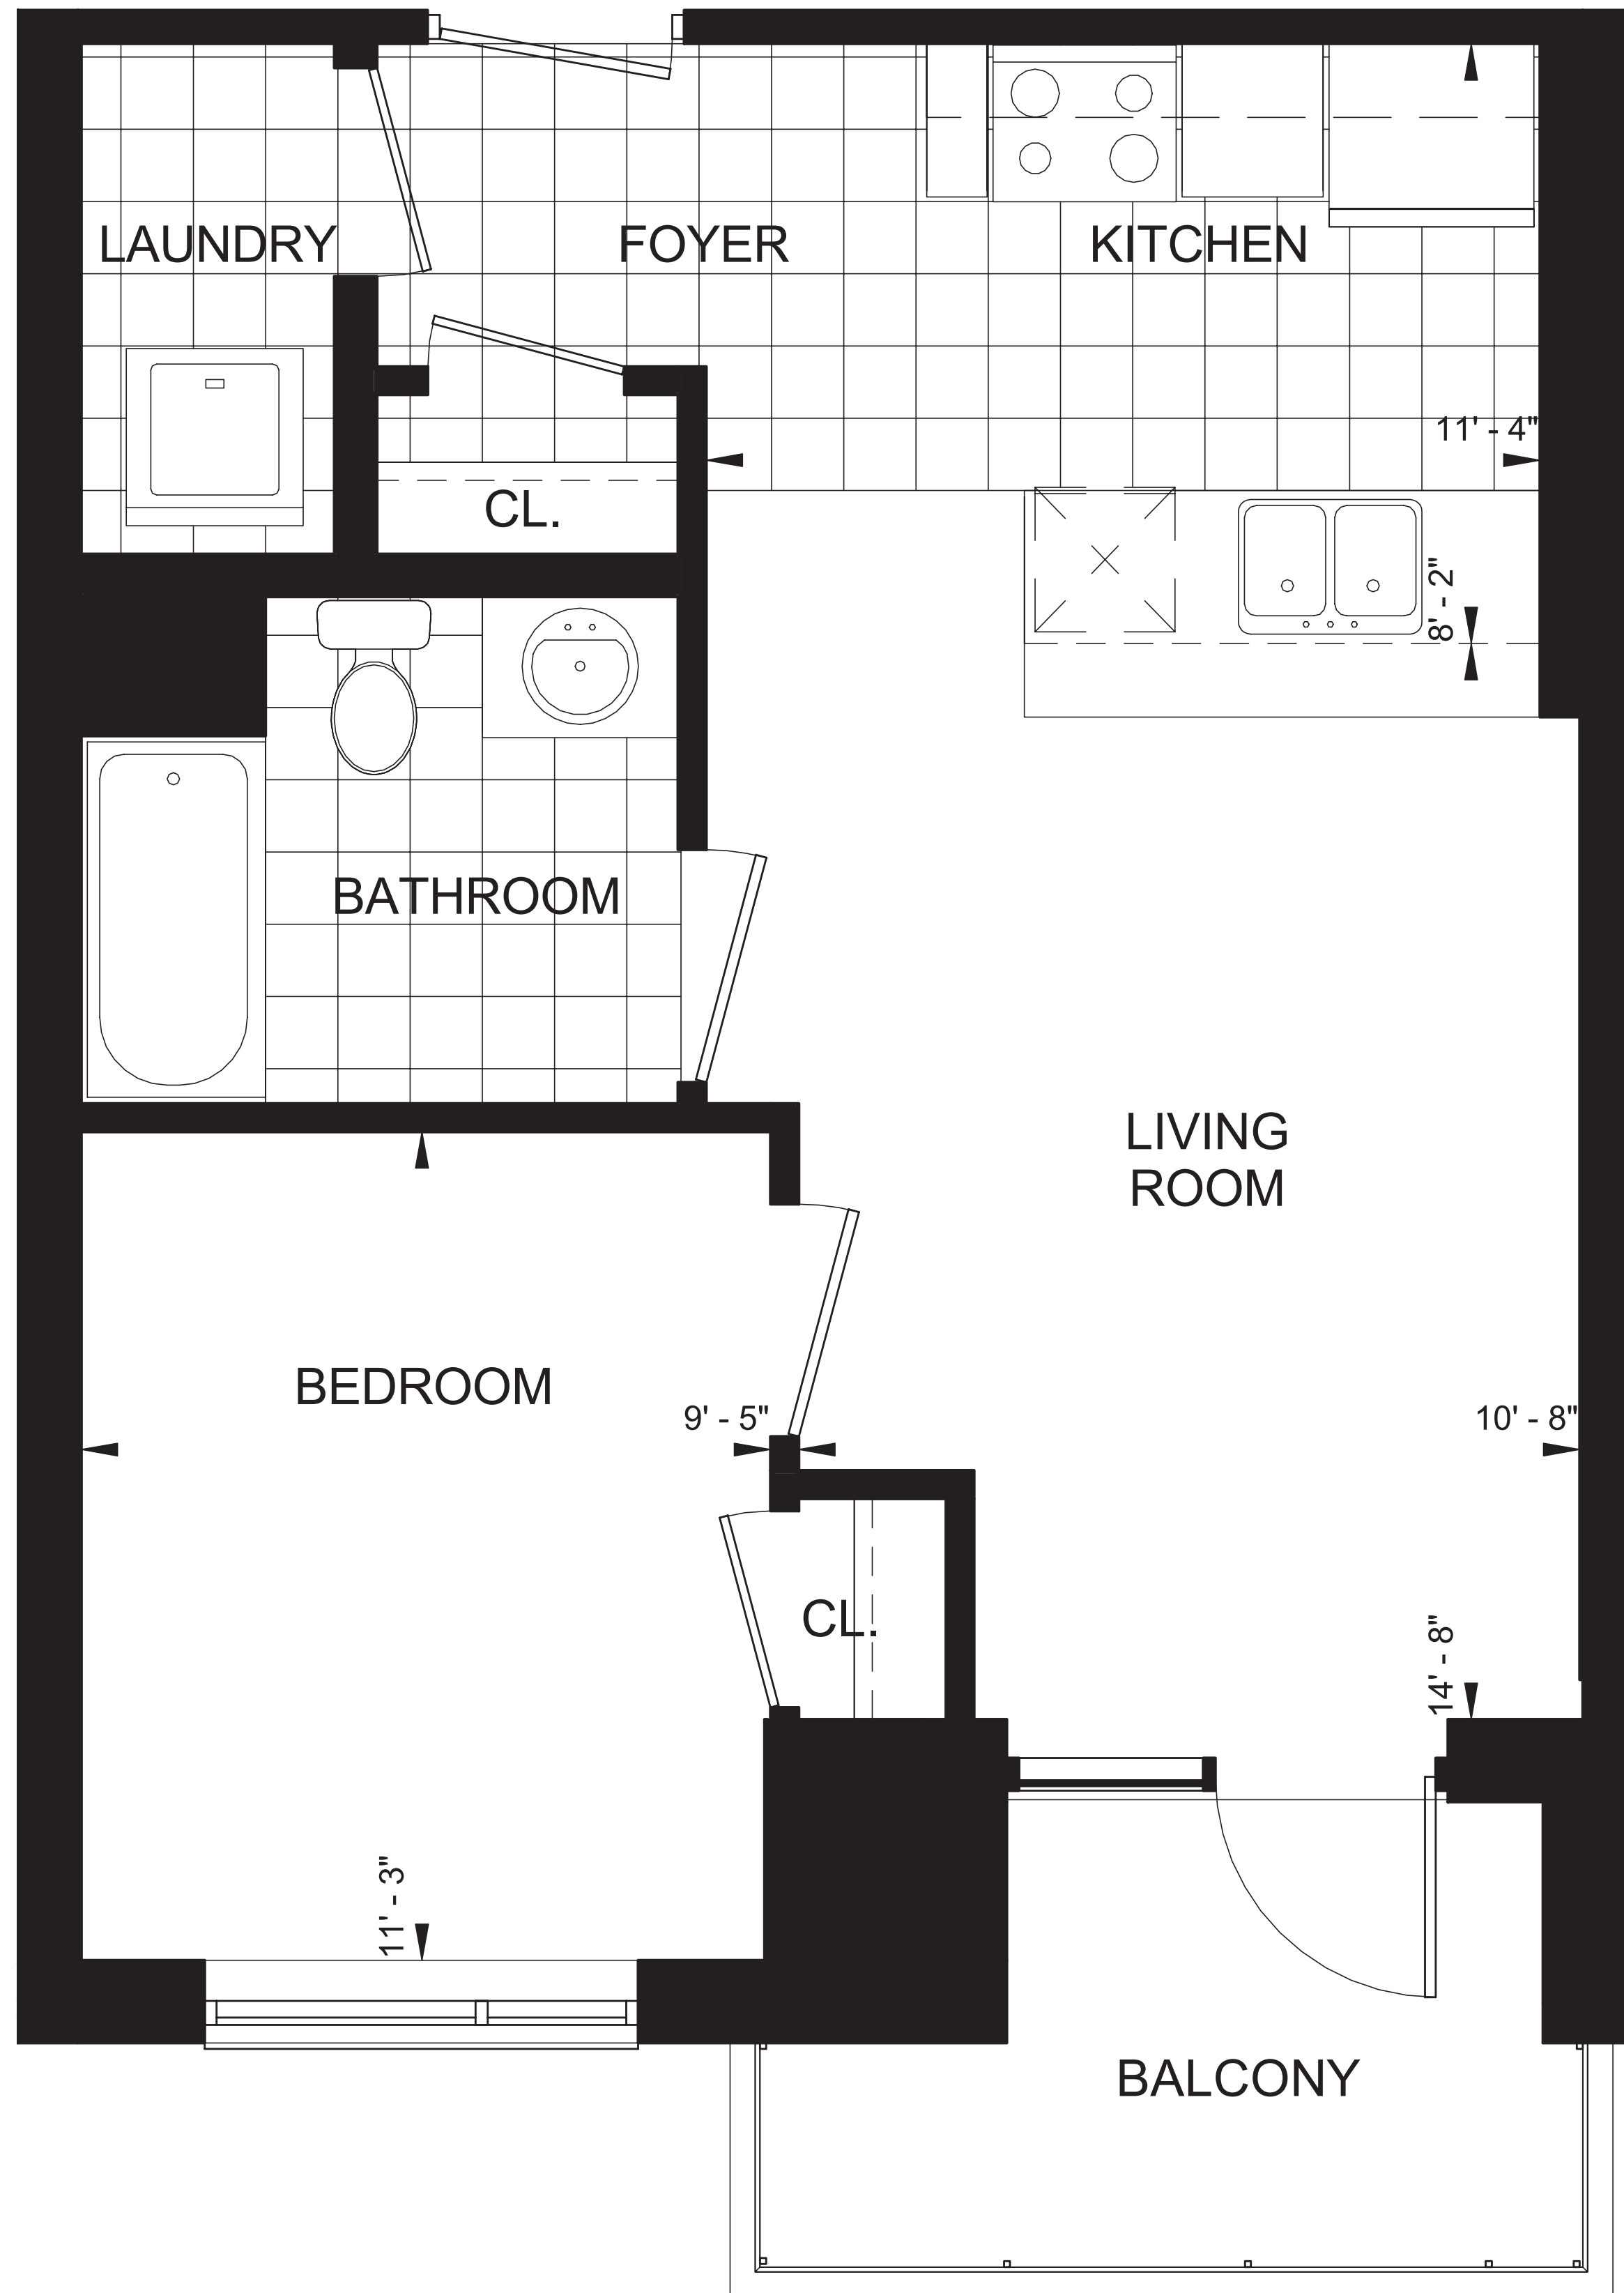

Palisade

1 Bedroom - 563 sq.ft.

NOTE: 612 only